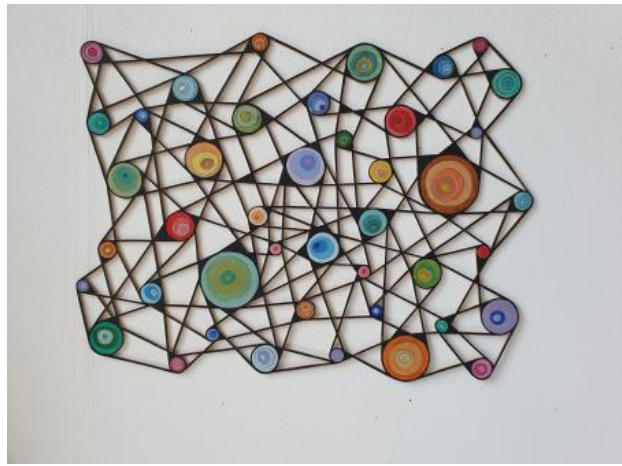

keep them in the net, 2024
Acryl op mdf, 78x58cm