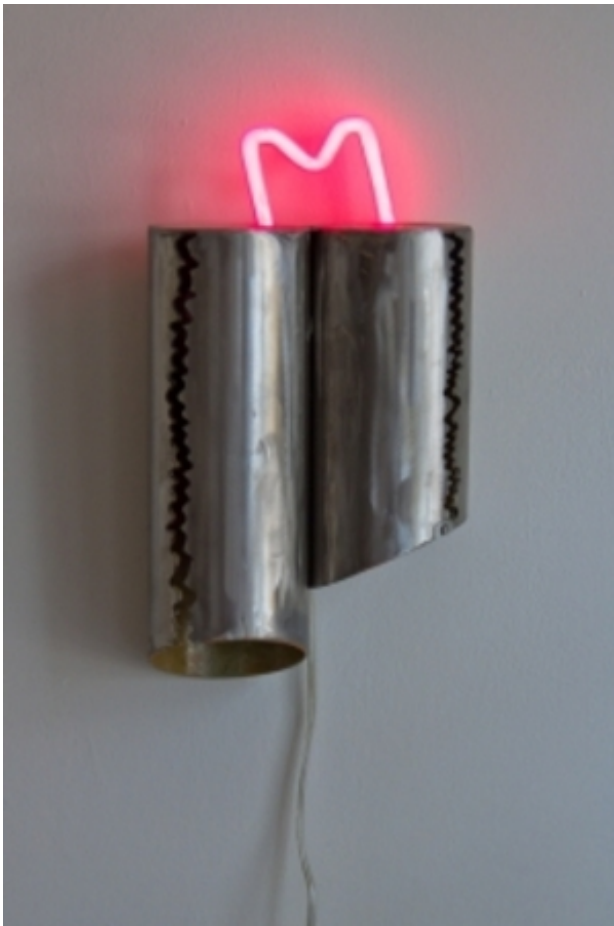

, 2015
staal/neon, 10 x 20 x 30