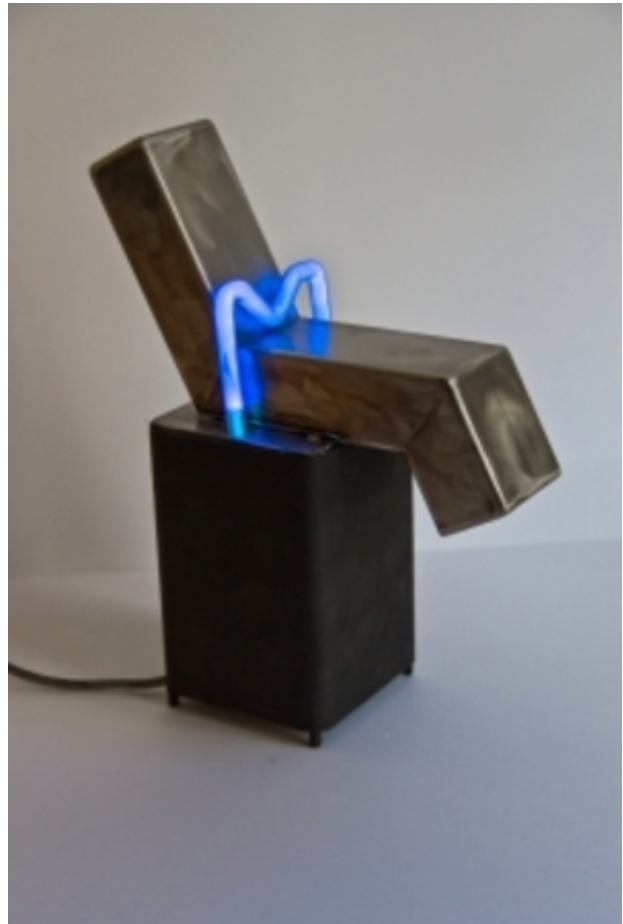

, 2015
staal/neon, 15 x 15 x 30