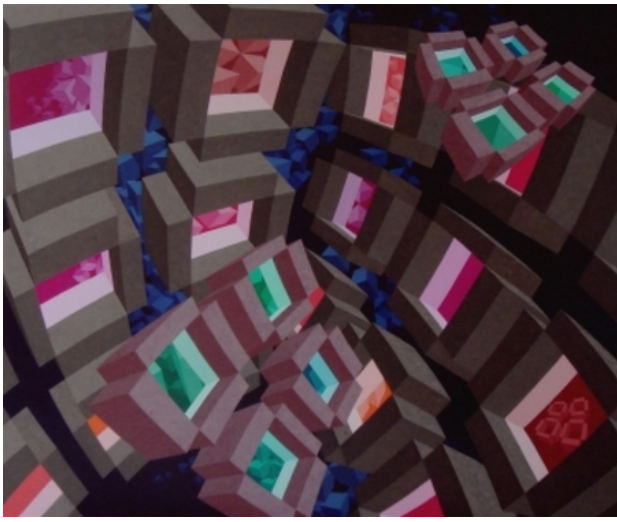

H 033, 2007
acryl/linnen, 100x120