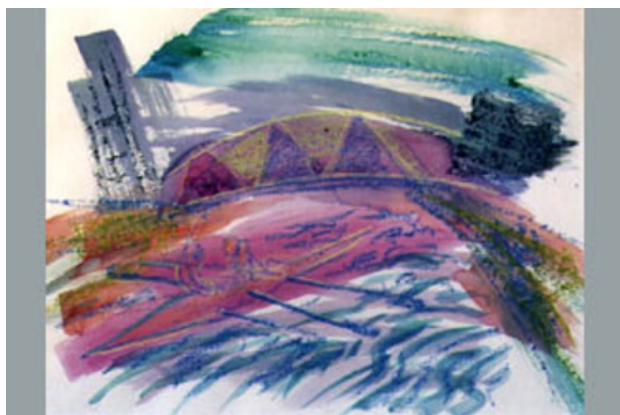

Some information on this page is only available in Dutch

JOHANNES VAN HOFTEN

Gevoelens en ideeën uitgedrukt in een landschappelijke vorm.

EXHIBITIONS

2000 Haagse kunstkring, Den Haag
[Group](#)

Water doorgang, 2000
ingetekende aquarel, 50 x 65 cm

Over de brug, 2000
ingetekende aquarel, 50 x 65 cm

Oever verbinding, 2000
ingetekende aquarel, 50 x 65 cm

Via Vincent, 2000
ingetekende aquarel, 50 x 65 cm