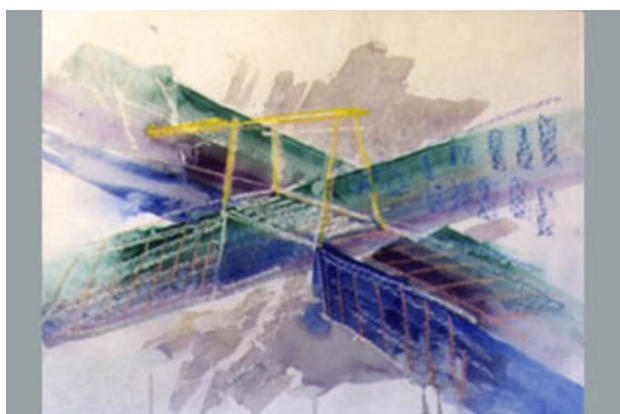

Some information on this page is only available in Dutch

JOHANNES VAN HOFTEN

Gevoelens en ideeën uitgedrukt in een landschappelijke vorm.

EXHIBITIONS

2000 Haagse kunstkring, Den Haag
[Group](#)

Water doorgang, 2000
ingetekende aquarel, 50 x 65 cm

Over de brug, 2000
ingetekende aquarel, 50 x 65 cm

Oever verbinding, 2000
ingetekende aquarel, 50 x 65 cm

Via Vincent, 2000
ingetekende aquarel, 50 x 65 cm