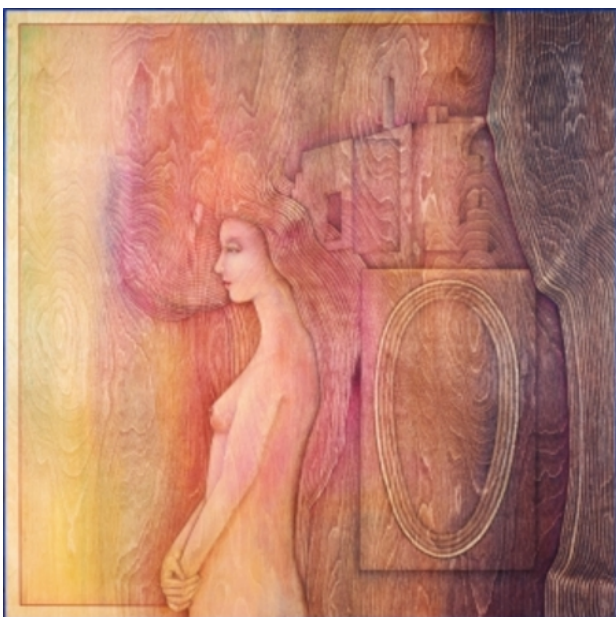

Fairy Tale, 2015
Oil on Wood, 75x75