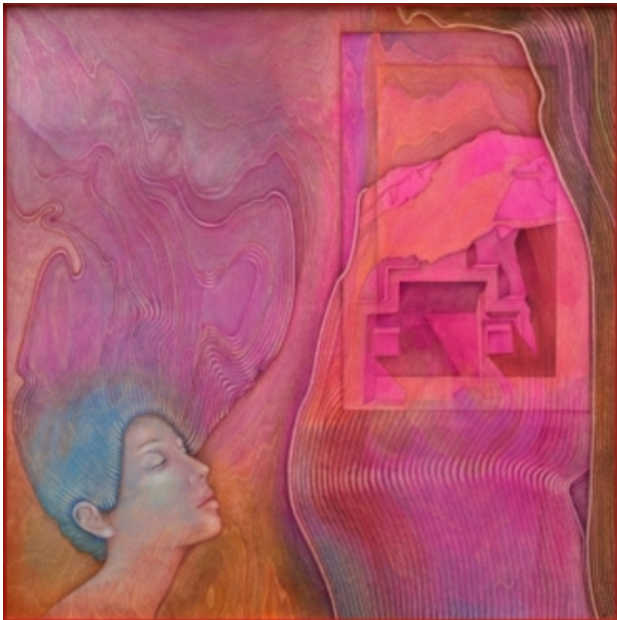

Some information on this page is only available in Dutch

GEORG HADELER

Onder de titel 'Fairy Tales' exposeert Georg Hadeler een bijzondere collectie schilderijen die gemaakt zijn op hout, waarin hij de houtnerven een belangrijke rol laat spelen. Vanuit hier ontstaat er een fantasievolle en rijke compositie die sprookjesachtig gezien kan worden, mede door het gebruik van subtiele tinten, kleuren en fijne patronen. Als bekende lithograaf neemt Georg ons nu mee naar een nieuwe droomwereld, waarin de beelden gerealiseerd zijn op hout.

Fairy Tale, 2014
Oil on Wood, 75x75

Madonna, 2013
Oil on Wood, 52x52

Mystiek, 2013
Oil on Wood, 75x75

Playground, 2012
Oil on Wood, 75x75

Omen, 2012
Oil on Wood, 60x60

Fairy Tale
Oil on Wood, 75x75

Fairy Tale
Oil on Wood, 75x75