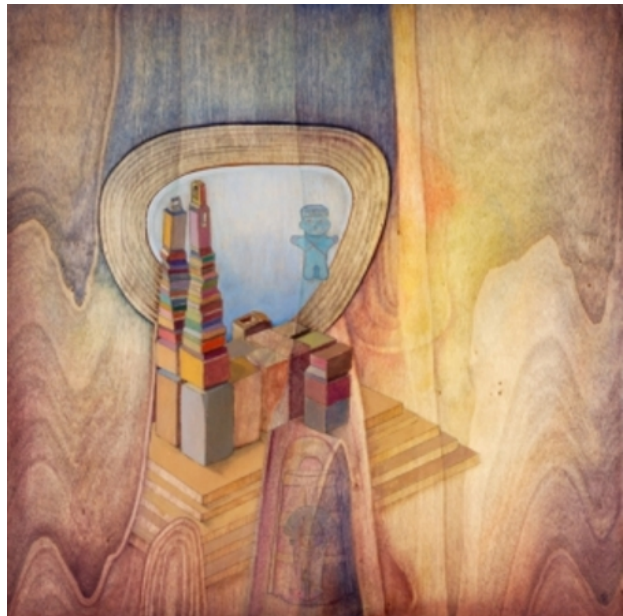

Some information on this page is only available in Dutch

GEORG HADELER

Onder de titel 'Fairy Tales' exposeert Georg Hadeler een bijzondere collectie schilderijen die gemaakt zijn op hout, waarin hij de houtnerven een belangrijke rol laat spelen. Vanuit hier ontstaat er een fantasievolle en rijke compositie die sprookjesachtig gezien kan worden, mede door het gebruik van subtiele tinten, kleuren en fijne patronen. Als bekende lithograaf neemt Georg ons nu mee naar een nieuwe droomwereld, waarin de beelden gerealiseerd zijn op hout.

Fairy Tale, 2014
Oil on Wood, 75x75

Madonna, 2013
Oil on Wood, 52x52

Mystiek, 2013
Oil on Wood, 75x75

Playground, 2012
Oil on Wood, 75x75

Omen, 2012
Oil on Wood, 60x60

Fairy Tale
Oil on Wood, 75x75

Fairy Tale
Oil on Wood, 75x75