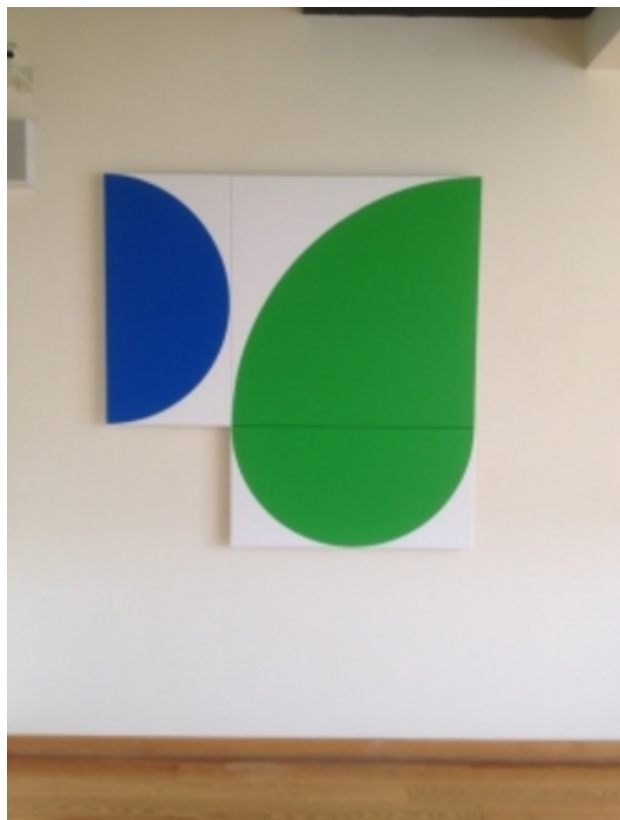

PUBLICATIONS

2003 Bob Bonies in Arithmeum Arithmeum,
Bonn catalogus solo tentoonstelling

REPRESENTATION

-- Galerie de Rijk Nederland
-- Galerie Edith Wahlandt Duitsland

z.t., 2016
acryl op linnen, 225x290

z.t., 2013
acryl op linnen, 150x150

z.t., 2012
acryl op linnen, 200x150

z.t., 2007
acryl op linnen, 180x360

z.t., 2007
acryl op linnen, 140x140

z.t., 2007
acryl op linnen, 226x340

z.t., 2003
acryl op linnen, 240x240