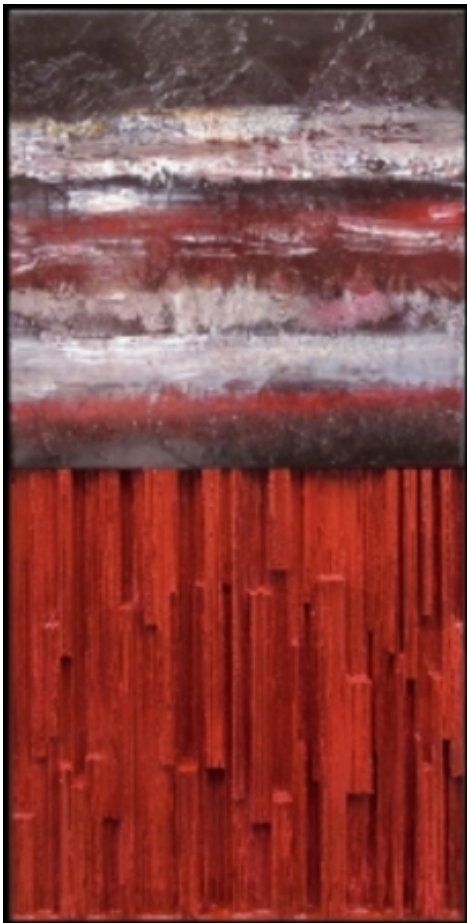

## REPRESENTATION

- International Graphics Eggenstein,  
Duitsland
- Business Art Service Raamsdonkveer,  
Nederland

mellow yellow, 2014  
gemengde techniek, 60 x 160

compositie, 2014  
gemengde techniek, 130 x 130

stillness, 2014  
gemengde techniek, 100 x 50

compositie, 2014  
gemengde techniek, 125 x 25

evening breeze, 2013  
gemengde techniek, 60 x 160

compositie, 2013  
gemengde techniek, 120 x 120

green paradise, 2013  
gemengde techniek, 150 x 100