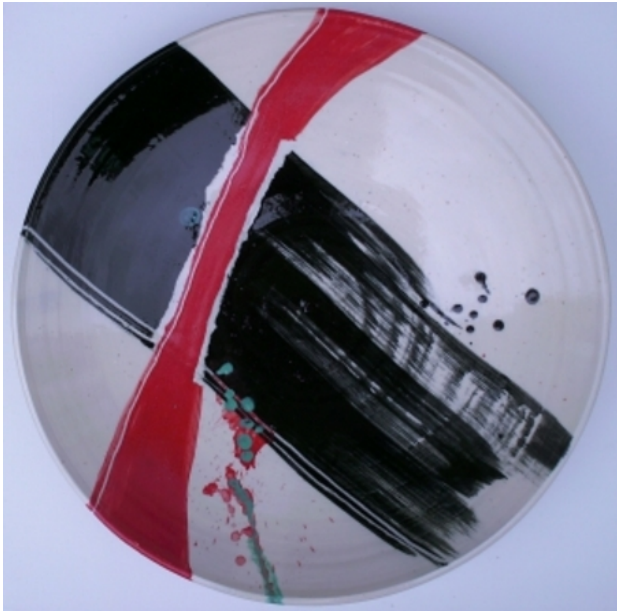

geen titel, 2010
porcelain, 50 x 50