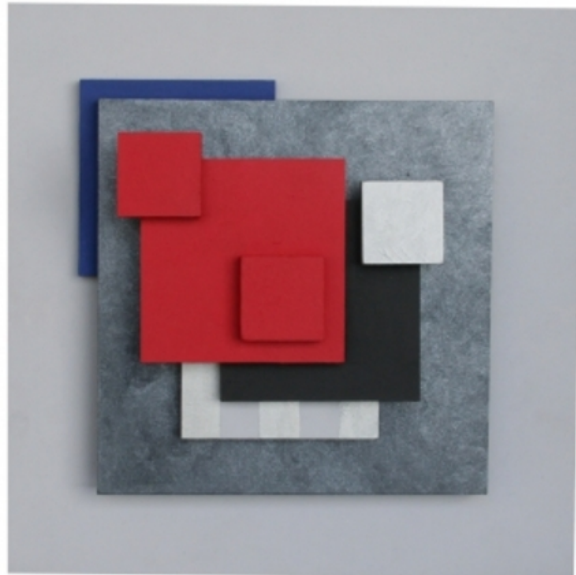

2003 De Willem Ruis Show Gijs Groenteman
biografie Willem Ruis

cleopatra, 2006
acryl op MDF, 50x52x4

eenvandrie, 2006
acryl op MDF, 60x100

wegwezen, 2006
acryl op MDF, 50x110x4

zonder titel, 2005
acryl op MDF, 40x40x7