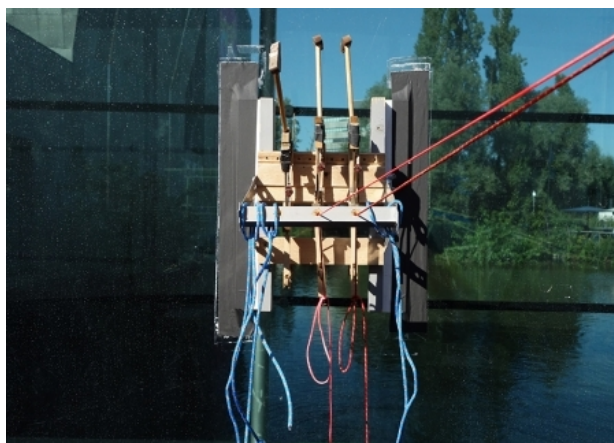

voltaire-kloppers, 2016